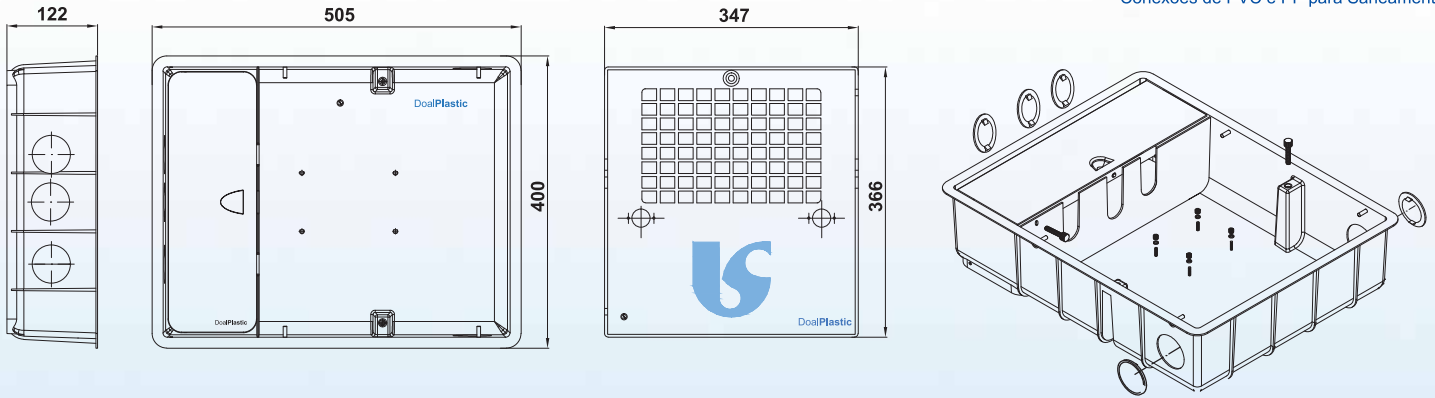

CAIXA UMA SABESP DoalPlastic

5 ANOS
GARANTIA EXCLUSIVA DOALPLASTIC

Tecnologia

Durabilidade

Qualidade

Garantia
do conjunto

Montagem intercambiável
direita ou esquerda.
Basta inverter o lado da caixa.

CAIXA UMA SABESP

A caixa de proteção fabricada em policarbonato **SABESP** na cor cinza pela DoalPlastic possui qualificação e homologação pela Norma NTS-225 **SABESP**.

A caixa pode ser montada com o kit para 1 hidrômetro (dispositivo simples) ou para 2 hidrômetros (dispositivo duplo), ambos fornecidos somente pela **SABESP**.

Características dimensionais (mm)

CONCEITO

A caixa de proteção para um hidrômetro fabricada em policarbonato na cor cinza da **SABESP** foi projetada e desenvolvida para atender as necessidades de instalação das conexões e do hidrômetro no formato tipo "L".

Este é mais um produto de durabilidade e de qualidade fabricado pela DoalPlastic e que apresenta alta resistência ao impacto e compressão, buscando diminuir as fraudes no hidrômetro e principalmente contra vandalismo no sistema de medição, pois o conjunto caixa/ tampa é fixado através de um parafuso especial.